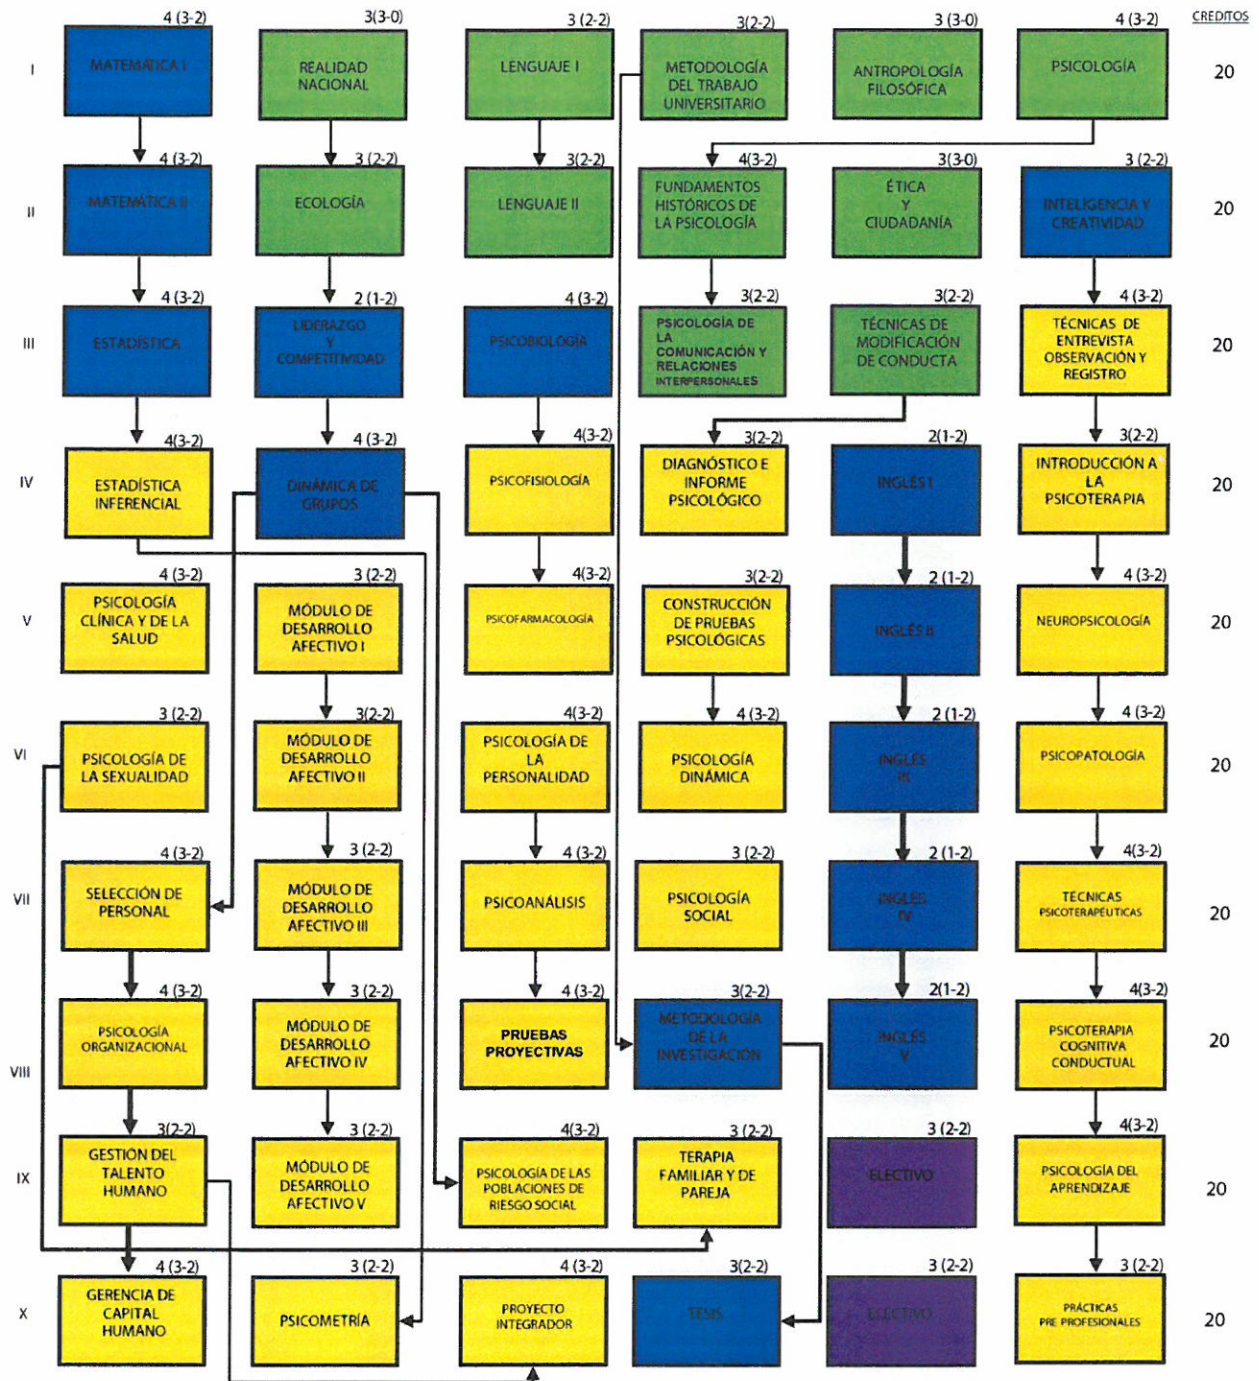

MALLA CURRICULAR DE LA CARRERA PROFESIONAL DE PSICOLOGÍA

LEYENDA:

- ESTUDIOS GENERALES ■
- ESTUDIOS ESPECÍFICOS ■
- ESTUDIOS DE ESPECIALIDAD ■

200

Patrocina Lastenia Fernández Pérez
Lic. Patrocina Lastenia Fernández Pérez
GERENTE GENERAL

Elaborado por: Escuela Profesional y Facultad	Revisado por: Dirección de Calidad y Acreditación	Aprobado por: Resolución Rectoral N° 103-2018-R-UPA Lima, 21 de mayo de 2018
--	--	--