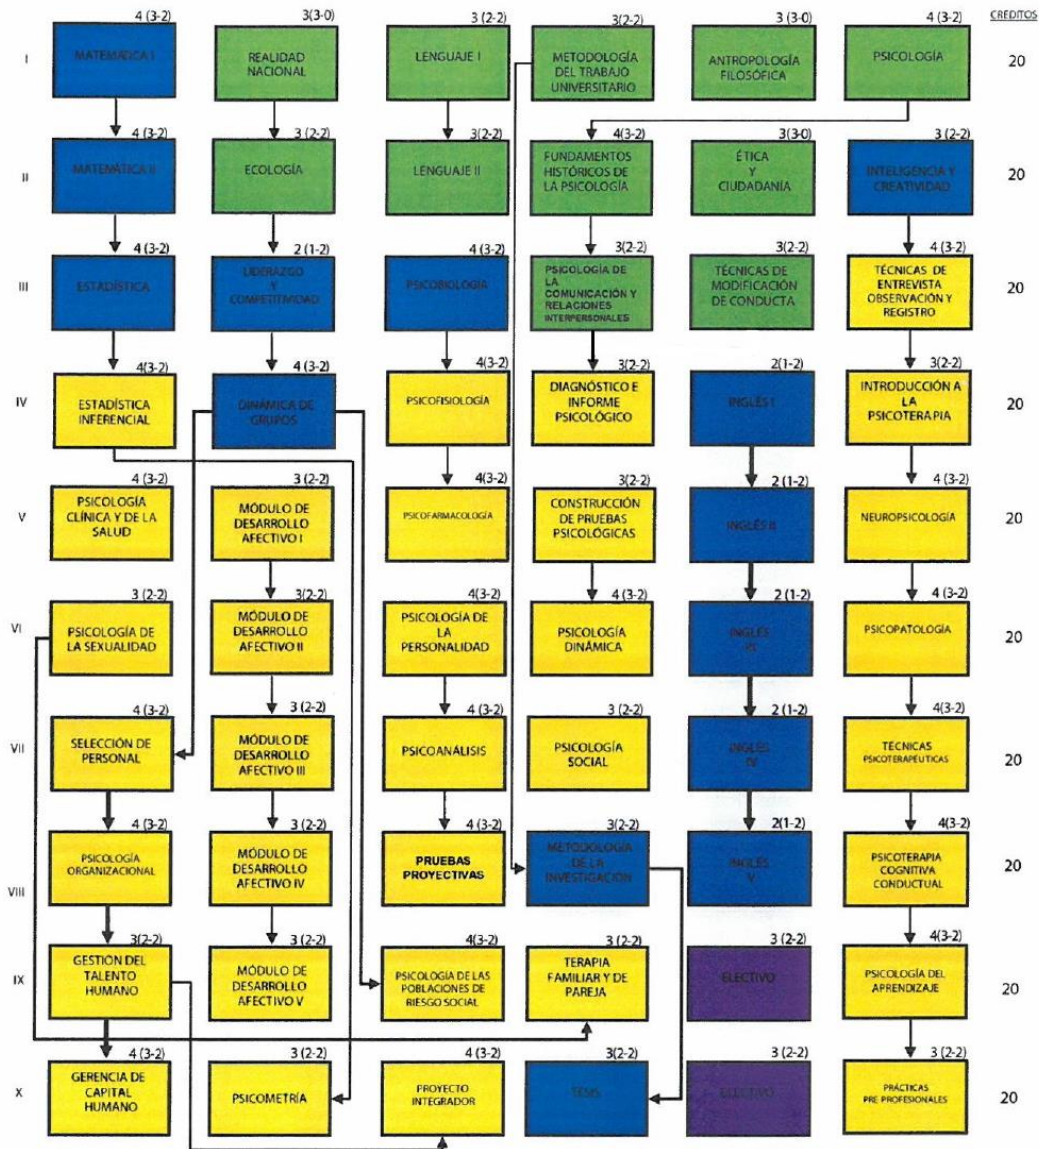

MALLA CURRICULAR DE LA CARRERA PROFESIONAL DE PSICOLOGÍA

LEYENDA:

ESTUDIOS GENERALES

ESTUDIOS ESPECÍFICOS

ESTUDIOS DE ESPECIALIDAD

200

Patrocinia Lastenia Fernandez Perez
Lic. Patrocinia Lastenia Fernández Pérez
GERENTE GENERAL

Elaborado por:	Revisado por:	Aprobado por:
Escuela Profesional y Facultad	Dirección de Calidad y Acreditación	Resolución Rectoral N° 103-2018-R-UPA Lima, 21 de mayo de 2018